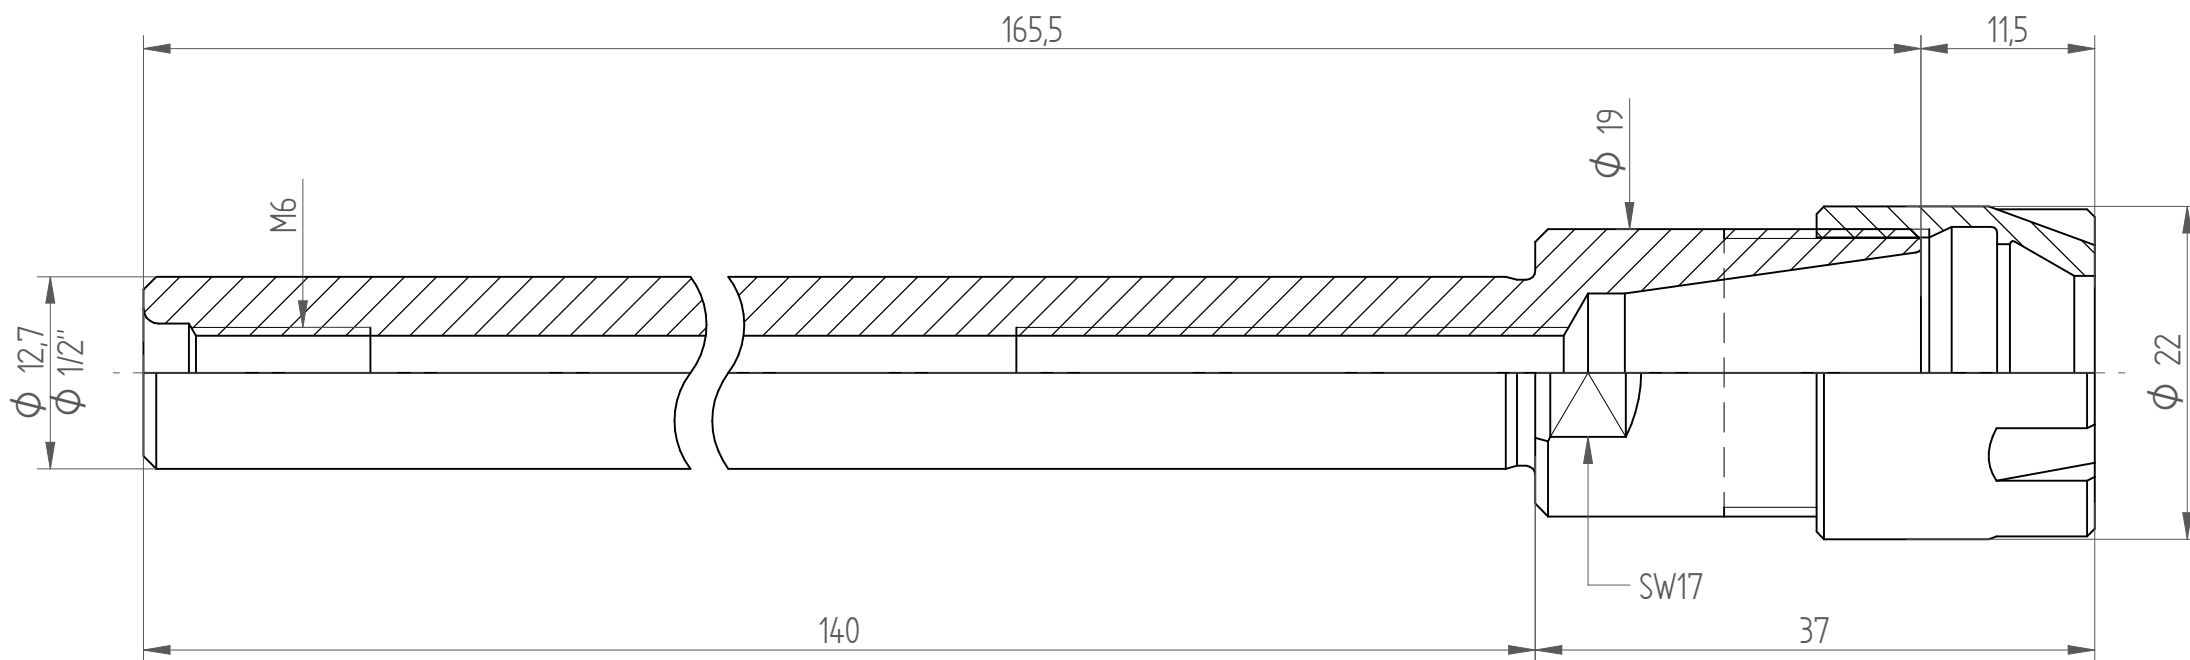

Swiss
Precision
Tools

REGO-FIX®

REGO-FIX AG
Obermattweg 60
4456 Tenniken / Switzerland

Phone +41 61 976 14 66
Fax +41 61 976 14 14
www.rego-fix.com

This is a non-controlled copy. All information given herein is subject to change without notice

The information given herein has been carefully checked and is believed to be correct. REGO-FIX, however, assumes no responsibility or liability for any errors, inaccuracies or omissions that may appear in this drawing

This document is subject to copyright laws. No part of this document may be reproduced or transmitted in any form or any means, electronic or mechanic, for any purpose, without the express written permission of REGO-FIX

Type : CYL1/2"x140_ER16M
Part No. : 261321691
Date : 11.02.2015
Scale : 2:1